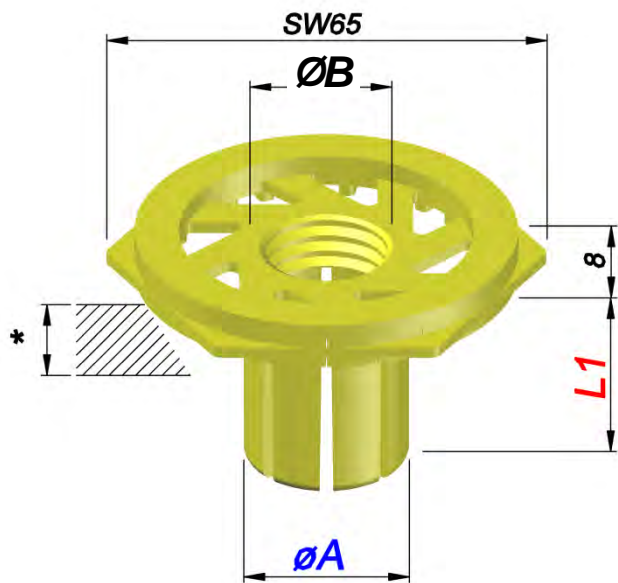

Dübel	Expanding ring (dowel)	Douilles expansives	Anillas de expansion
-------	------------------------	---------------------	----------------------

### Typ DB50

### Typ DB65

Bestellung Ordering Commande Encargo	Typ Type Type Tipa	øA	Bodenstärke plate thickness Epaisseur du plancher Espesor placa	*	L1	Bestellung Ordering Commande Encargo	Typ Type Type Tipa	øA	Bodenstärke plate thickness Epaisseur du plancher Espesor placa	*	øB	L1
✉	DB50	ø28	8 - 12 - elfenbein / ivory	36	36	✉	DB65	ø28	8 - 12 - elfenbein / ivory	36	M24	36
			12 - 17 - grau / grey						12 - 17 - grau / grey			
			17 - 22 - schwarz / black						17 - 22 - schwarz / black			
			22 - 27 - blau / blue						22 - 27 - blau / blue			
✉	DB65	ø32	8 - 12 - elfenbein / ivory	30	30	✉	DB65	ø32	8 - 12 - elfenbein / ivory	30	M24	30
			12 - 17 - grau / grey						12 - 17 - grau / grey			
			17 - 22 - schwarz / black						17 - 22 - schwarz / black			
✉	DB65	ø38	8 - 12 - elfenbein / ivory	30	30	✉	DB65	ø38	8 - 12 - elfenbein / ivory	30	1 1/4"ww	30
			12 - 17 - grau / grey						12 - 17 - grau / grey			
			17 - 22 - schwarz / black						17 - 22 - schwarz / black			