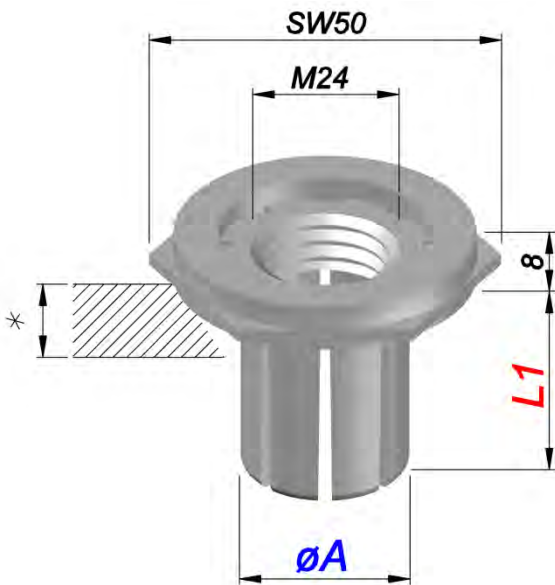

Dübel	Expanding ring (dowel)	Douilles expansives	Anillas de expansion
-------	------------------------	---------------------	----------------------

### Typ DB50

### Typ DB65

Bestellung Ordering Commande Encargo	Typ Type Type Tipa	øA	Bodenstärke plate thickness Epaisseur du plancher Espesor placa	*	L1	Bestellung Ordering Commande Encargo	Typ Type Type Tipa	øA	Bodenstärke plate thickness Epaisseur du plancher Espesor placa	*	øB	L1
✉	DB50	ø28	8 - 12 - elfenbein / ivory	36	36	✉	DB65	ø28	8 - 12 - elfenbein / ivory	36	M24	36
			12 - 17 - grau / grey						12 - 17 - grau / grey			
			17 - 22 - schwarz / black						17 - 22 - schwarz / black			
			22 - 27 - blau / blue						22 - 27 - blau / blue			
✉	DB65	ø32	8 - 12 - elfenbein / ivory	30	30	✉	DB65	ø32	8 - 12 - elfenbein / ivory	30	M24	30
			12 - 17 - grau / grey						12 - 17 - grau / grey			
			17 - 22 - schwarz / black						17 - 22 - schwarz / black			
✉	DB65	ø38	8 - 12 - elfenbein / ivory	30	30	✉	DB65	ø38	8 - 12 - elfenbein / ivory	30	1 1/4"ww	30
			12 - 17 - grau / grey						12 - 17 - grau / grey			
			17 - 22 - schwarz / black						17 - 22 - schwarz / black			