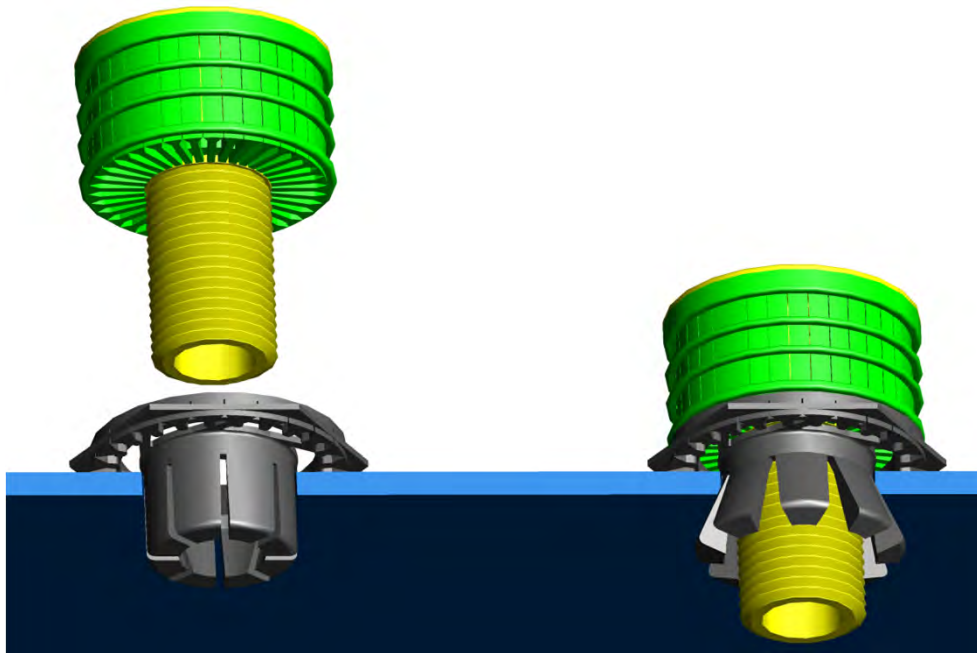

Dübel	Expanding ring (dowel)	Douilles expansives	Anillas de expansion
-------	------------------------	---------------------	----------------------

### Typ DB50

### Typ DB65

Bestellung Ordering Commande Encargo	Typ Type Type Tipa	øA	Bodenstärke plate thickness Epaisseur du plancher Espesor placa	*	L1	Bestellung Ordering Commande Encargo	Typ Type Type Tipa	øA	Bodenstärke plate thickness Epaisseur du plancher Espesor placa	*	øB	L1
✉	DB50	ø28	8 - 12 - elfenbein / ivory	36	36	✉	DB65	ø28	8 - 12 - elfenbein / ivory	36	M24	36
			12 - 17 - grau / grey						12 - 17 - grau / grey			
			17 - 22 - schwarz / black						17 - 22 - schwarz / black			
			22 - 27 - blau / blue						22 - 27 - blau / blue			
✉	DB65	ø32	8 - 12 - elfenbein / ivory	30	30	✉	DB65	ø32	8 - 12 - elfenbein / ivory	30	M24	30
			12 - 17 - grau / grey						12 - 17 - grau / grey			
			17 - 22 - schwarz / black						17 - 22 - schwarz / black			
✉	DB65	ø38	8 - 12 - elfenbein / ivory	30	30	✉	DB65	ø38	8 - 12 - elfenbein / ivory	30	1 1/4"ww	30
			12 - 17 - grau / grey						12 - 17 - grau / grey			
			17 - 22 - schwarz / black						17 - 22 - schwarz / black			