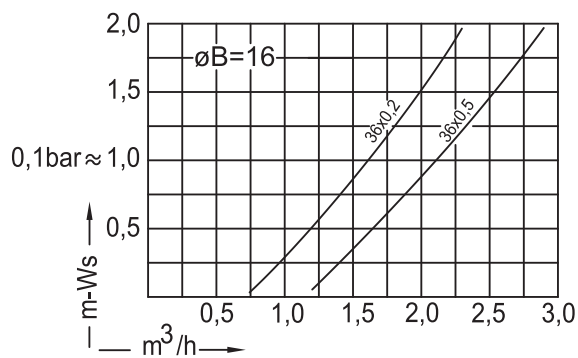

Typ DDR

Bestellung Ordering Commande Encargo	Typ Type Type Tipa	Schlitze Slots Fentes Ranuras	$\varnothing A$
	DDR	24 x 0,2 = 0,91 cm ² 36 x 0,2 = 1,37 cm ² 36 x 0,3 = 2,05 cm ² 36 x 0,5 = 3,42 cm ² 12 x 0,8 = 1,82 cm ² 12 x 1,0 = 2,28 cm ² 24 x 1,0 = 4,56 cm ² 24 x 1,5 = 6,84 cm ² 20 x 2,0 = 7,00 cm ² 8 x 5,0 = 7,00 cm ²	60,3 ; 63 ; 75 ; 90 ; 114 ; 147 ; 165 ; 219 ; 273 ; 324