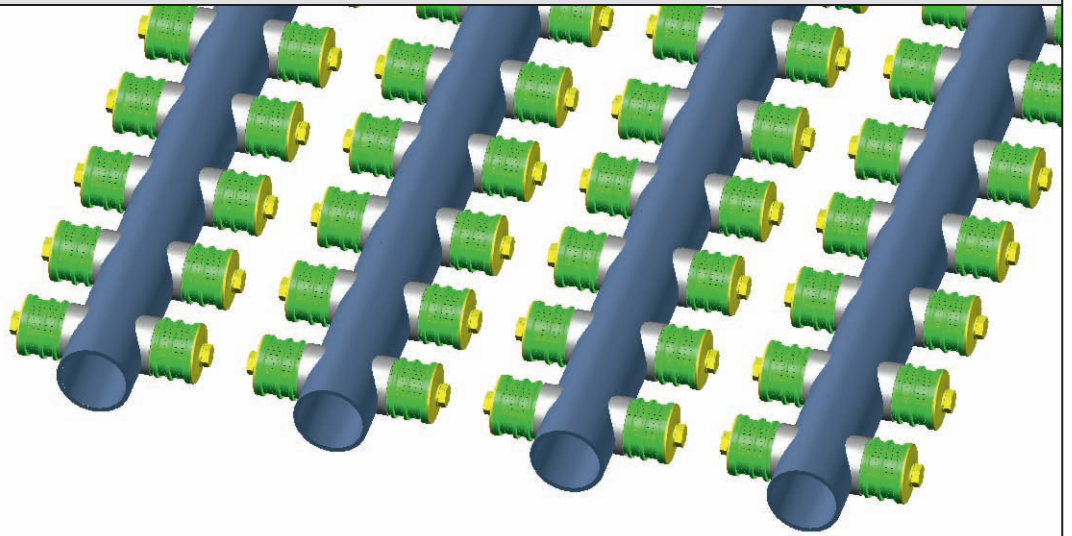

Filterdüsen für Drainagesystem

Filter-Nozzles for Drainage system

Système de drainage

Sistemas de drenaje

Montagebeispiel

Installation procedure

Exemple de montage

Ejemplo de montaje

Typ DDR

Bestellung Ordering Commande Encargo	Typ Type Type Tipa	Schlitze Slots Fentes Ranuras	$\varnothing A$
	DDR	24 x 0,2 = 0,91 cm ² 36 x 0,2 = 1,37 cm ² 36 x 0,3 = 2,05 cm ² 36 x 0,5 = 3,42 cm ² 12 x 0,8 = 1,82 cm ² 12 x 1,0 = 2,28 cm ² 24 x 1,0 = 4,56 cm ² 24 x 1,5 = 6,84 cm ² 20 x 2,0 = 7,00 cm ² 8 x 5,0 = 7,00 cm ²	60,3 ; 63 ; 75 ; 90 ; 114 ; 147 ; 165 ; 219 ; 273 ; 324