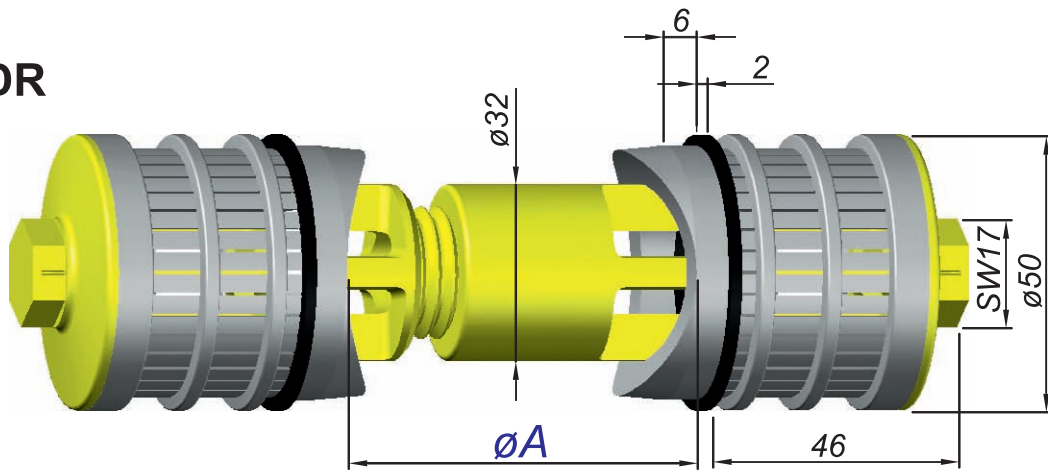

Filterdüsen für Drainagesystem

Filter-Nozzles for Drainage system

Système de drainage

Sistemas de drenaje

Montagebeispiel

Installation procedure

Exemple de montage

Ejemplo de montaje

Typ DDR

Bestellung Ordering Commande Encargo	Typ Type Type Tipa	Schlitze Slots Fentes Ranuras	$\varnothing A$
	DDR	24 x 0,2 = 0,91 cm ² 36 x 0,2 = 1,37 cm ² 36 x 0,3 = 2,05 cm ² 36 x 0,5 = 3,42 cm ² 12 x 0,8 = 1,82 cm ² 12 x 1,0 = 2,28 cm ² 24 x 1,0 = 4,56 cm ² 24 x 1,5 = 6,84 cm ² 20 x 2,0 = 7,00 cm ² 8 x 5,0 = 7,00 cm ²	60,3 ; 63 ; 75 ; 90 ; 114 ; 147 ; 165 ; 219 ; 273 ; 324