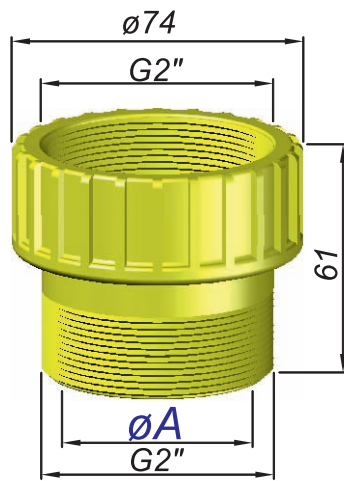

Adapter und
Verbinder

Adapter and
Connector

Adaptateur
et raccord

Adaptador
y conector

Typ GR2“

Bestellung Ordering Commande Encargo	Typ Type Type Tipa	Gewinde Thread Filetage Rosca
	GR2“	$\varnothing A$ G 1 1/2" G 1 1/4"

Typ GR2“

Bestellung Ordering Commande Encargo	Typ Type Type Tipa	$\varnothing A$
	GR2“	$\varnothing 40$ $\varnothing 50$ $\varnothing 60,3$ $\varnothing 63$ PVC

Typ GR3“

Bestellung Ordering Commande Encargo	Typ Type Type Tipa	$\varnothing A$
	GR3“	$\varnothing 90$ 3" (US) PVC