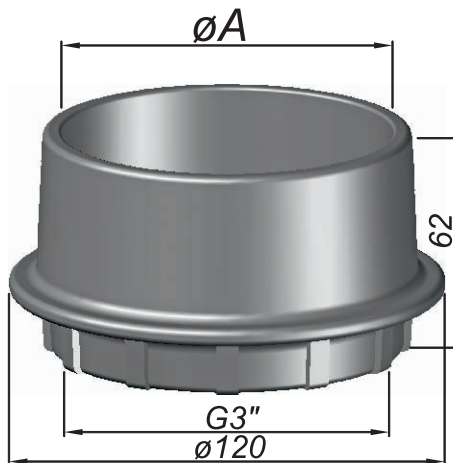

Adapter und
Verbinder

Adapter and
Connector

Adaptateur
et raccord

Adaptador
y conector

Typ GR2“

Bestellung Ordering Commande Encargo	Typ Type Type Tipa	Gewinde Thread Filetage Rosca
	GR2“	$\varnothing A$ G 1 1/2" G 1 1/4"

Typ GR2“

Bestellung Ordering Commande Encargo	Typ Type Type Tipa	$\varnothing A$
	GR2“	$\varnothing 40$ $\varnothing 50$ $\varnothing 60,3$ $\varnothing 63$ PVC

Typ GR3“

Bestellung Ordering Commande Encargo	Typ Type Type Tipa	$\varnothing A$
	GR3“	$\varnothing 90$ 3" (US) PVC