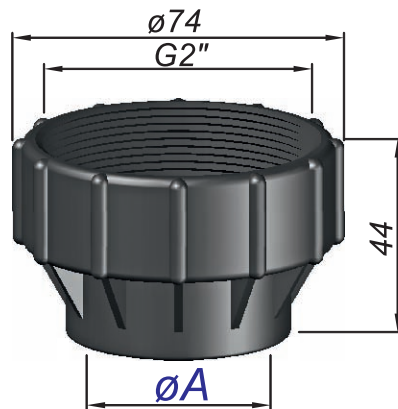

Adapter und
Verbinder

Adapter and
Connector

Adaptateur
et raccord

Adaptador
y conector

Typ GR2“

Bestellung Ordering Commande Encargo	Typ Type Type Tipa	Gewinde Thread Filetage Rosca
	GR2“	$\varnothing A$ G 1 1/2" G 1 1/4"

Typ GR2“

Bestellung Ordering Commande Encargo	Typ Type Type Tipa	$\varnothing A$
	GR2“	$\varnothing 40$ $\varnothing 50$ $\varnothing 60,3$ $\varnothing 63$ PVC

Typ GR3“

Bestellung Ordering Commande Encargo	Typ Type Type Tipa	$\varnothing A$
	GR3“	$\varnothing 90$ 3" (US) PVC