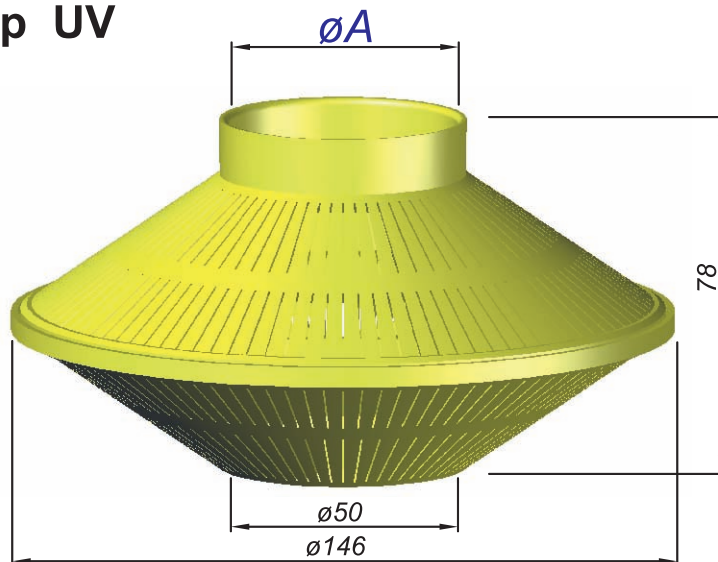

Verteiler

distributor

Distributeur

Distribuidor

Montagebeispiel

Installation  
procedure

Exemple  
de montage

Ejemplo  
de montaje

### Typ OV

Bestellung Ordering Commande Encargo	Typ Type Type Tipa	Schlitze Slots Fentes Ranuras	$\varnothing A$
	<b>OV</b>	0,25	$\varnothing 1,9''$ $\varnothing 50$

### Typ UV

Bestellung Ordering Commande Encargo	Typ Type Type Tipa	Schlitze Slots Fentes Ranuras	$\varnothing A$
	<b>UV</b>	0,25 = 17,96 cm <sup>2</sup>	$\varnothing 1,9''$ $\varnothing 50$