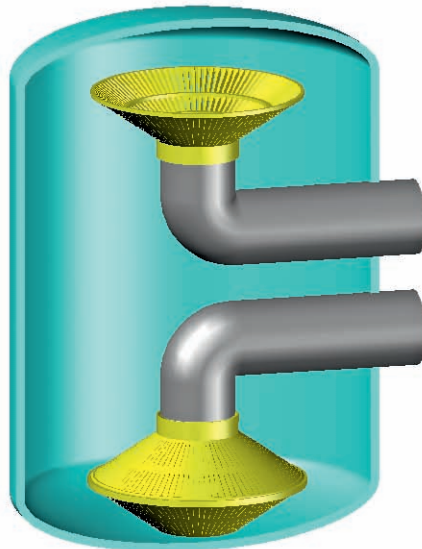

Verteiler

distributor

Distributeur

Distribuidor

Montagebeispiel

Installation  
procedure

Exemple  
de montage

Ejemplo  
de montaje

### Typ OV

Bestellung Ordering Commande Encargo	Typ Type Type Tipa	Schlitze Slots Fentes Ranuras	$\varnothing A$
	<b>OV</b>	0,25	$\varnothing 1,9''$ $\varnothing 50$

### Typ UV

Bestellung Ordering Commande Encargo	Typ Type Type Tipa	Schlitze Slots Fentes Ranuras	$\varnothing A$
	<b>UV</b>	0,25 = 17,96 cm <sup>2</sup>	$\varnothing 1,9''$ $\varnothing 50$