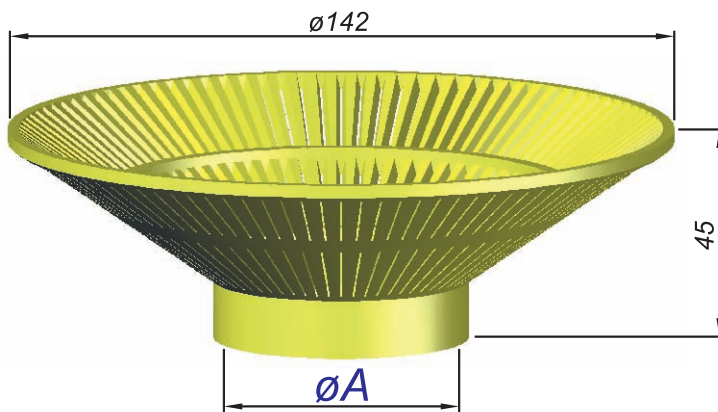

Verteiler

distributor

Distributeur

Distribuidor

Montagebeispiel

Installation  
procedure

Exemple  
de montage

Ejemplo  
de montaje

### Typ OV

Bestellung Ordering Commande Encargo	Typ Type Type Tipa	Schlitze Slots Fentes Ranuras	$\varnothing A$
	<b>OV</b>	0,25	$\varnothing 1,9''$ $\varnothing 50$

### Typ UV

Bestellung Ordering Commande Encargo	Typ Type Type Tipa	Schlitze Slots Fentes Ranuras	$\varnothing A$
	<b>UV</b>	0,25 = 17,96 cm <sup>2</sup>	$\varnothing 1,9''$ $\varnothing 50$