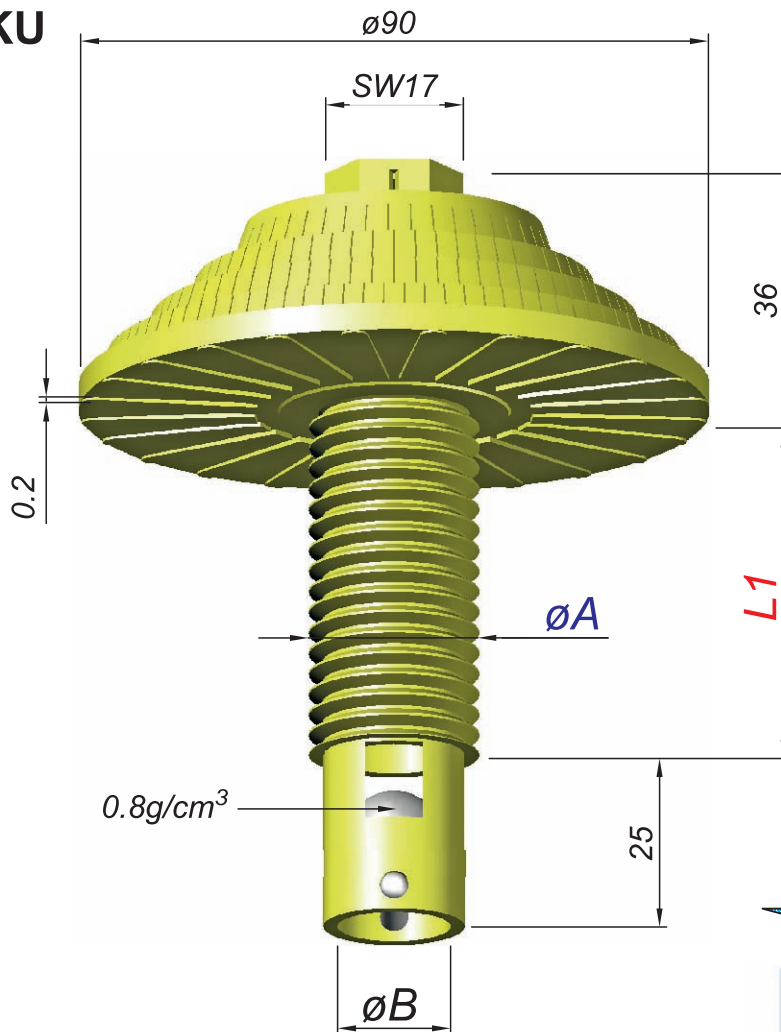

Filterdüsen

Zur besseren Verteilung der Regeneriermittel

Filter-Nozzles

For the uniform distribution of the regenerants

Crépines à filtre

Pour une meilleure répartition des solutions de régénération

Toberas filtrantes

Para la distribución uniforme de los reactivos de regeneración

Typ PKU

Bestellung Ordering Commande Encargo	Typ Type Type Tipa	Schlitze Slots Fentes Ranuras	Gewinde Thread Filetage Rosca	øA	L1	øB
	PKU	0,2 = 3,0 cm ²	M24	24	45, 50, +5 +5...	16 = 2,0 cm ²