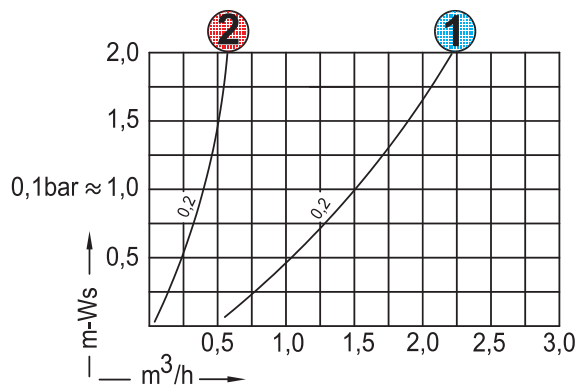

Para la distribución uniforme de los reactivos de regeneración

Typ PKU

Bestellung Ordering Commande Encargo	Typ Type Type Tipa	Schlitze Slots Fentes Ranuras	Gewinde Thread Filetage Rosca	øA	L1	øB
	PKU	0,2 = 3,0 cm ²	M24	24	45, 50, +5 +5...	16 = 2,0 cm ²