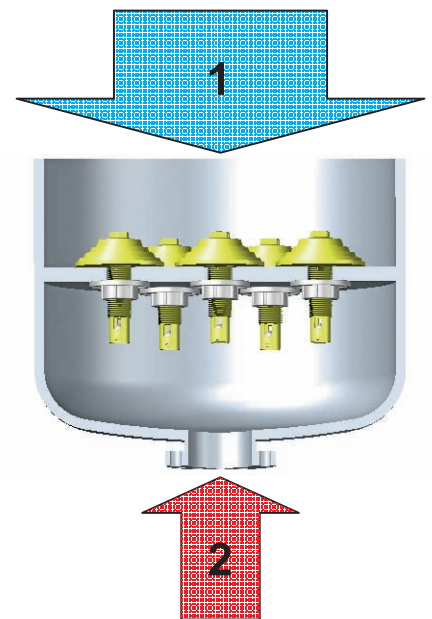

Filterdüsen

Zur besseren Verteilung der Regeneriermittel

Filter-Nozzles

For the uniform distribution of the regenerants

Crépines à filtre

Pour une meilleure répartition des solutions de régénération

Toberas filtrantes

Para la distribución uniforme de los reactivos de regeneración

Typ PKU

Bestellung Ordering Commande Encargo	Typ Type Type Tipa	Schlitze Slots Fentes Ranuras	Gewinde Thread Filetage Rosca	øA	L1	øB
	PKU	0,2 = 3,0 cm ²	M24	24	45, 50, +5 +5...	16 = 2,0 cm ²