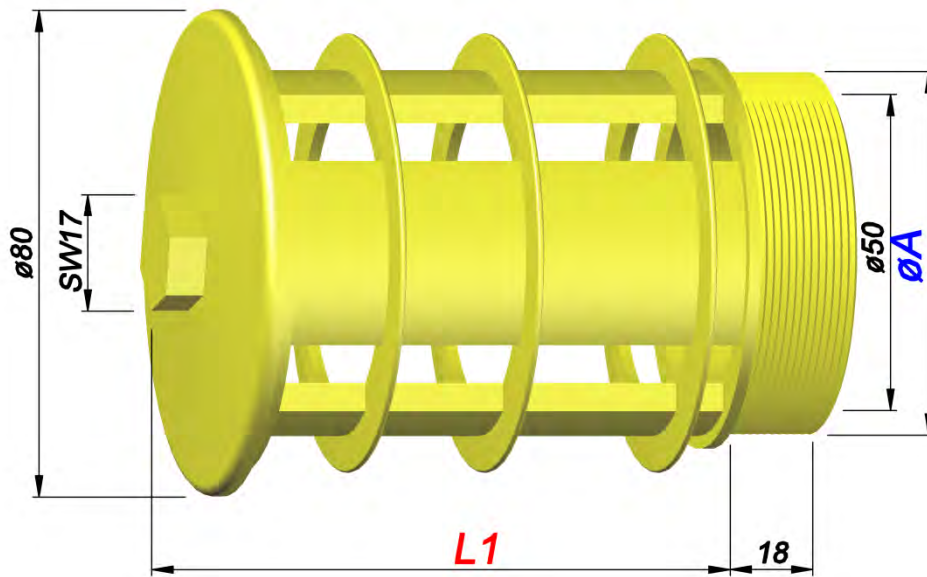

Obere Verteiler

Top distributor

Distributeur supérieur

Distribuidor superior

**R2P**

Bestellung Ordering Commande Encargo	Type Type Type Tipa	Gewinde Thread Filetage Rosca	$\varnothing A$ Thread length Longueur de filetage Largura de la rosca <b>L1</b>
	<b>R2P</b>	G 2"	42, 95, 155

**R3P**

Bestellung Ordering Commande Encargo	Type Type Type Tipa	Gewinde Thread Filetage Rosca	$\varnothing A$ Länge Length Longueur Largura <b>L1</b>
	<b>R3P</b>	G 3" 3" NPT 4" 8UN	96, 168, 240