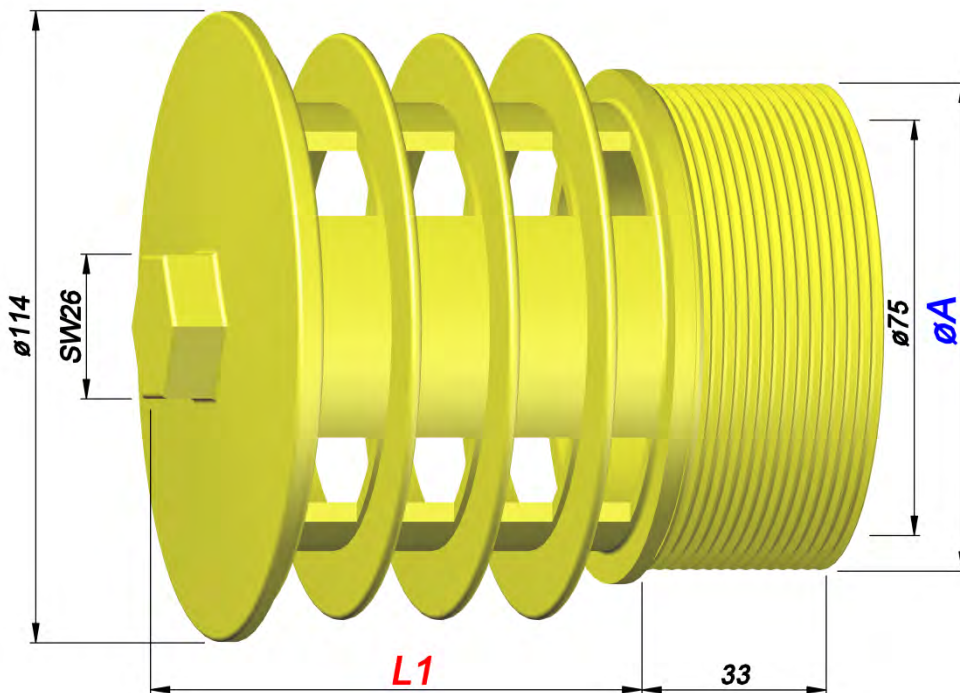

Obere Verteiler

Top distributor

Distributeur supérieur

Distribuidor superior

**R2P**

Bestellung Ordering Commande Encargo	Type Type Type Tipa	Gewinde Thread Filetage Rosca	$\varnothing A$ Thread length Longueur de filetage Largura de la rosca <b>L1</b>
	<b>R2P</b>	G 2"	42, 95, 155

**R3P**

Bestellung Ordering Commande Encargo	Type Type Type Tipa	Gewinde Thread Filetage Rosca	$\varnothing A$ Länge Length Longueur Largura <b>L1</b>
	<b>R3P</b>	G 3" 3" NPT 4" 8UN	96, 168, 240