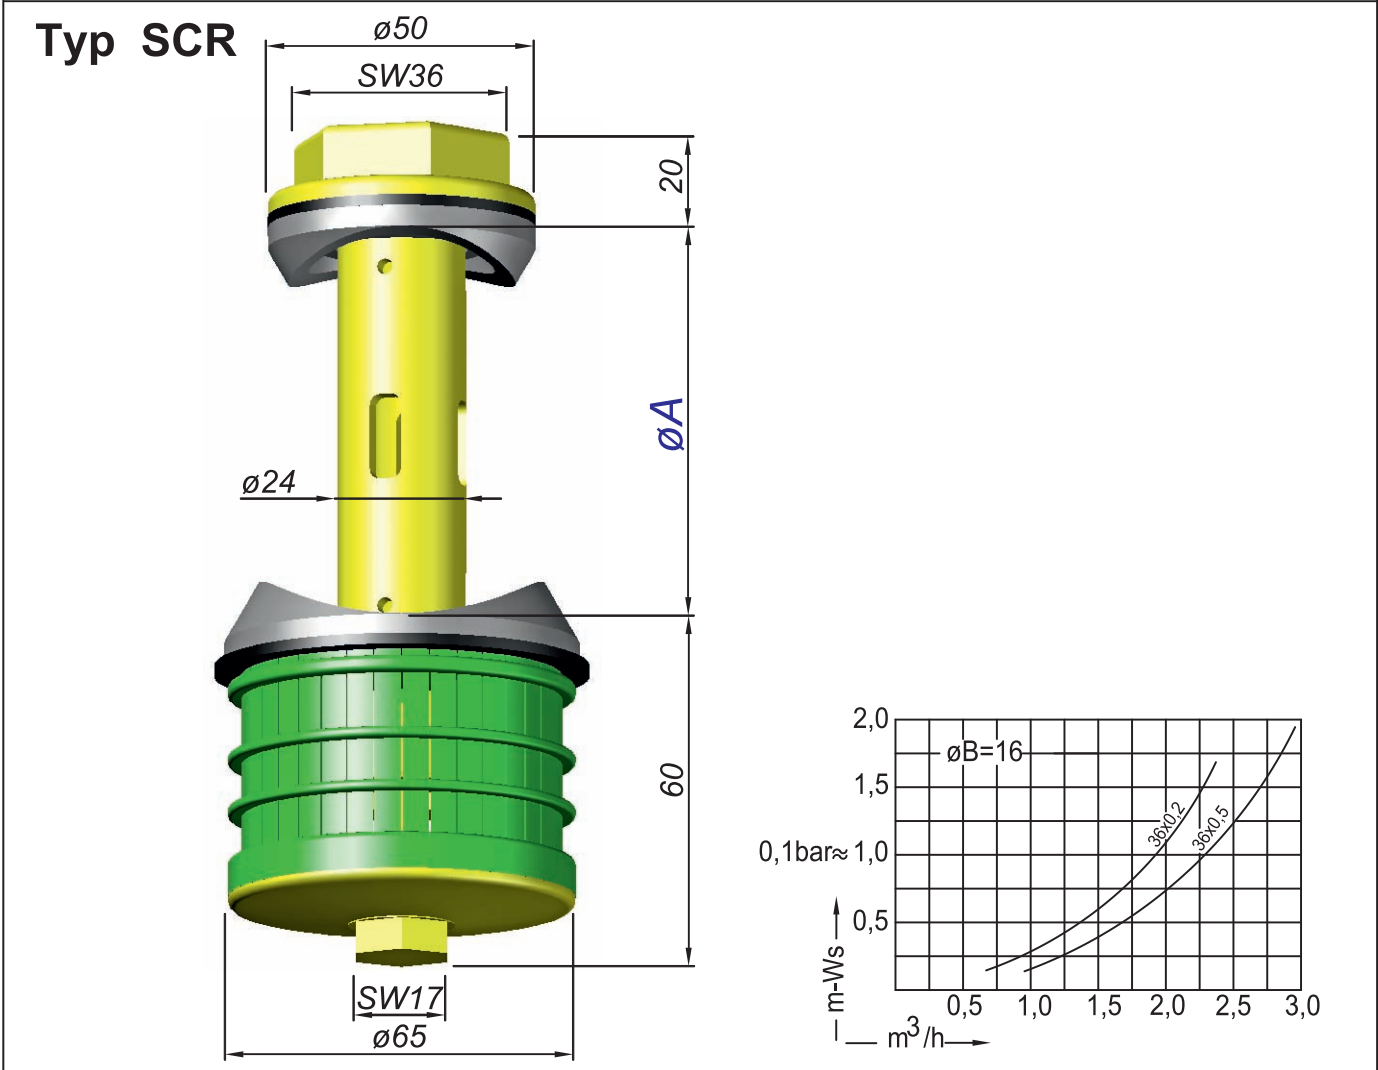

Bestellung Ordering Commande Encargo	Typ Type Type Tipa	Schlitze Slots Fentes Ranuras	ØA
	SCR	36 x 0,2 = 1,95 cm ² 36 x 0,3 = 2,90 cm ² 36 x 0,5 = 4,90 cm ² 36 x 0,7 = 6,80 cm ² 36 x 1,0 = 9,80 cm ²	60,3 ; 63 ; 75 ; 90 ; 114 ; 147 ; 165 ; 219 ; 273 ; 324