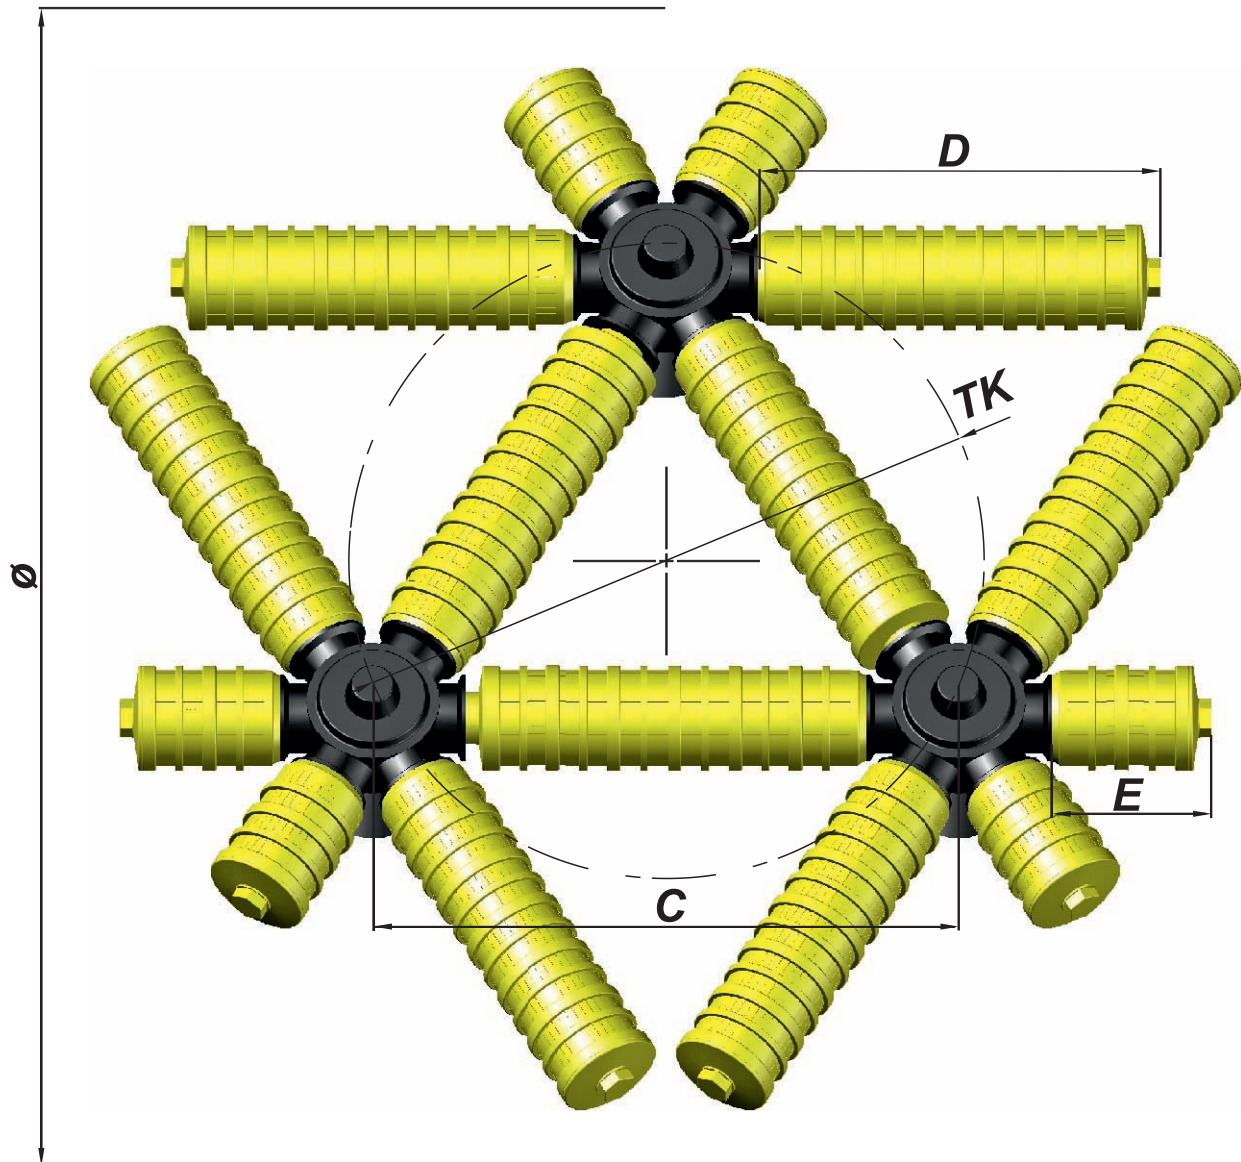

Drainage-
system

Drainage
system

Système de
drainage

Systema de
drenaje

Typ SD3

Bestellung Ordering Commande Encargo	Typ Type Type Tipa	Schlitze Slots Fentes Ranuras	Ø	TK	C	D	E
✉	SD3	0,2 0,5	600	308	265	175	82
			700	344	298	206	82
			800	416	362	268	144
			900	452	392	299	144
			1000	522	454	361	175
			1100	522	454	361	237
			1200	522	454	361	299