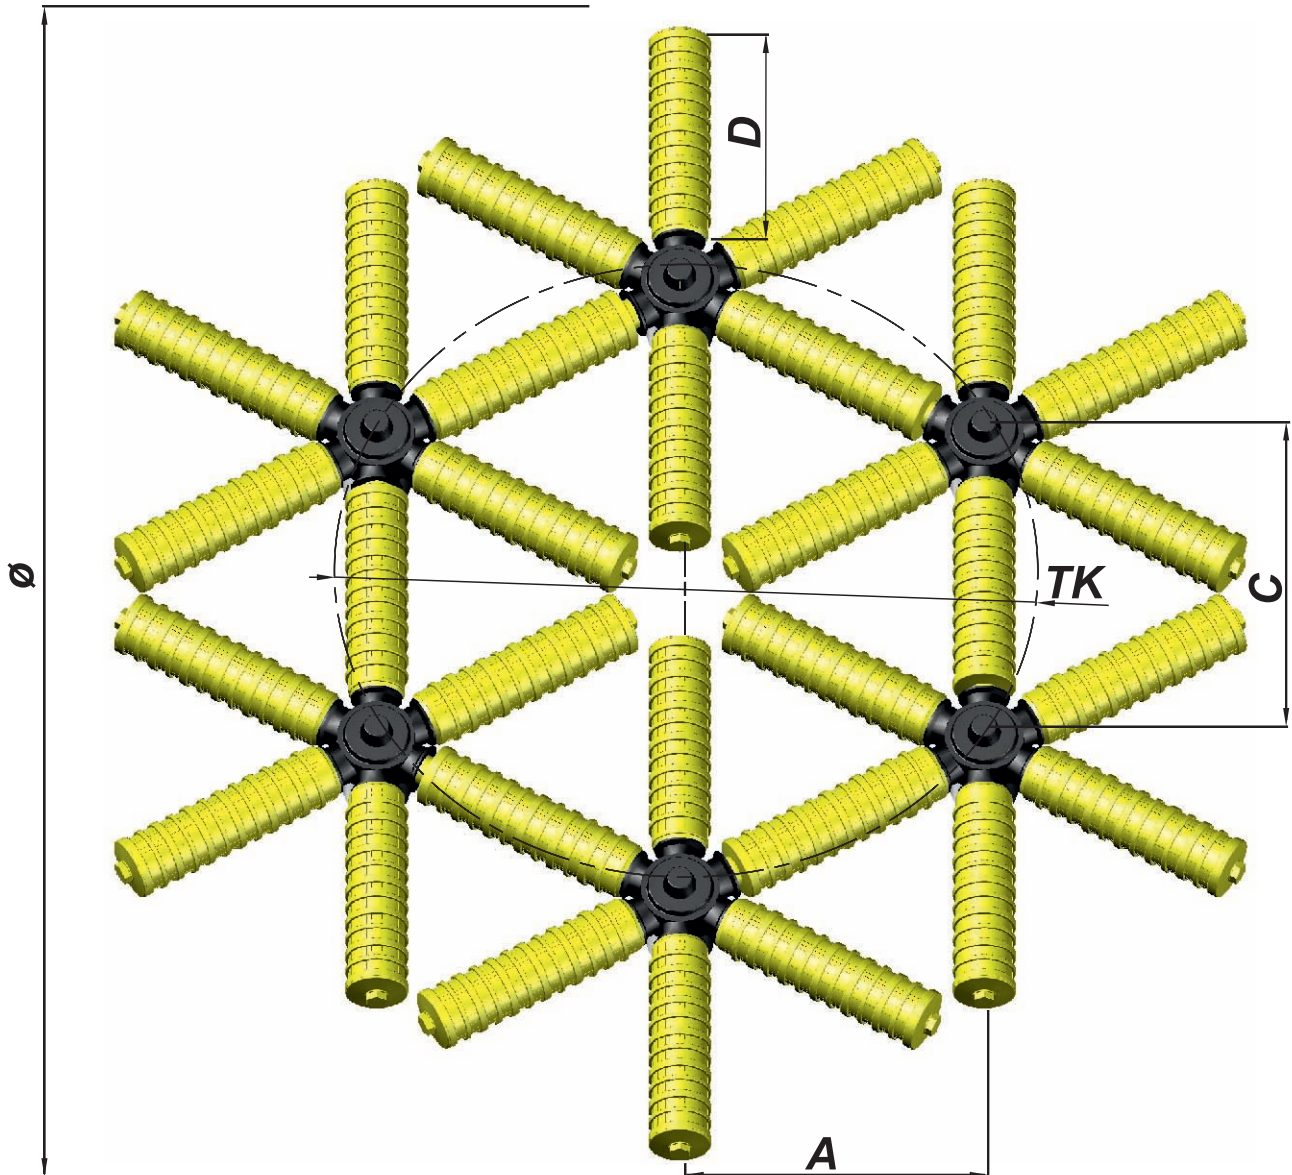

Drainage-
system

Drainage
system

Système de
drainage

Systema de
drenaje

Typ SD6

Bestellung Ordering Commande Encargo	Typ Type Type Tipa	Schlitze Slots Fentes Ranuras	\varnothing	TK	C	D	A
✉	SD6	0,2	800	408	204	113	176,7
			1000	536	268	175	232,1
			1200	600	300	206	259,8
			1300	664	332	237	287,5
		0,5	1400	728	364	268	315,2
			1500	788	394	299	341,2
			1700	852	426	330	368,9
			1800	912	456	361	394,9