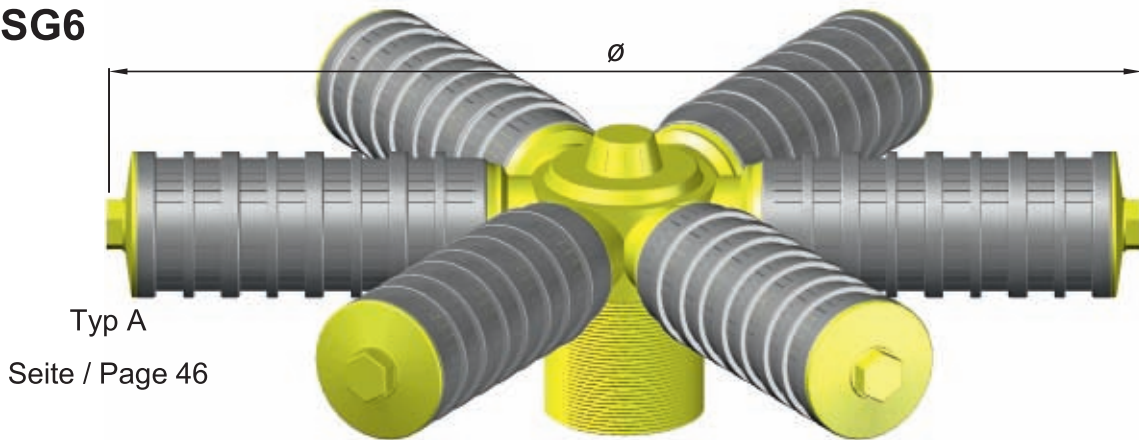

Filterdüsen-Sterne
mit 6 Armen

Filter-Nozzles-Stars
with 6 arms

Crépines
étoiles
à 6 bras

Estrellas para
toberas a filtro
con 6 brazos

Typ SG6

Typ A

Seite / Page 46

Typ MSG6

Typ ER

Bestellung Ordering Commande Encargo	Typ Type Type Tipa
	ER

Bestellung Ordering Commande Encargo	Typ Type Type Tipa	L1
	MSG6	25 55