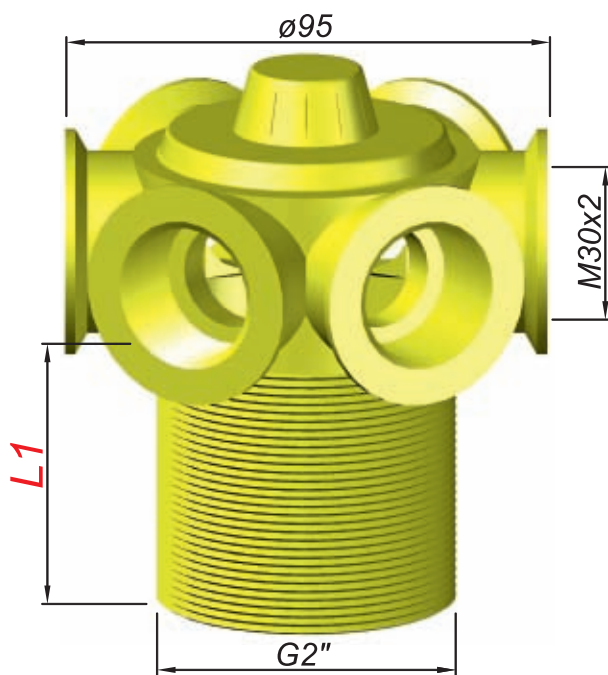

Filterdüsen-Sterne
mit 6 Armen

Filter-Nozzles-Stars
with 6 arms

Crépines
étoiles
à 6 bras

Estrellas para
toberas a filtro
con 6 brazos

Typ SG6

Typ A

Seite / Page 46

Typ MSG6