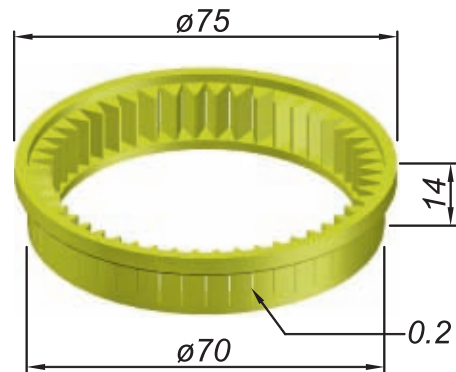

Filterdüsen-Sterne
mit 6 Armen

Filter-Nozzles-Stars
with 6 arms

Crépines
étoiles
à 6 bras

Estrellas para
toberas a filtro
con 6 brazos

Typ SG6

Typ A

Seite / Page 46

Typ MSG6

Typ ER

Bestellung Ordering Commande Encargo	Typ Type Type Tipa
	ER

Bestellung Ordering Commande Encargo	Typ Type Type Tipa	L1
	MSG6	25 55