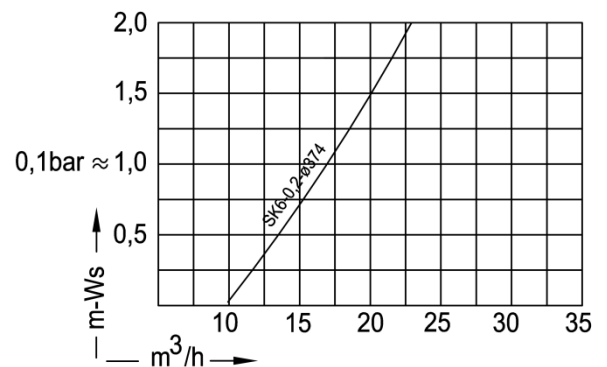

## Typ MSK6F

Bestellung Ordering Commande Encargo	Typ Type Type Tipa	Schlitze Slots Fentes Ranuras	Ø	ØA	ØB	L2	L1
✉	<b>MSK6F</b>	0,2	98	G 2"	Ø 50	33	64,
			110	G 2"	1 1/4"NPT		
		G 2"		1 1/2"NPT	116,		
		Ø 68		G 2"		170	
		2 1/2" 8NPSM	Ø60	20			