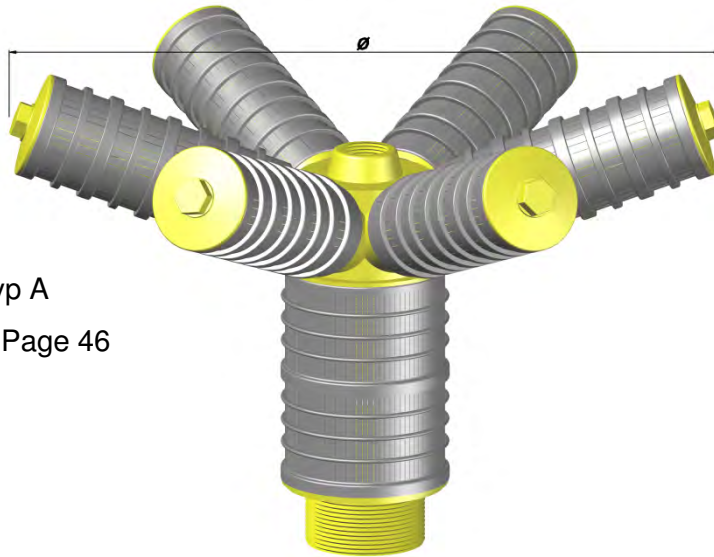

**Filterdüsen-Sterne  
mit 6 Armen  
für Flanschtank**

**Filter-Nozzles-Stars  
with 6 arms  
for Flange tank**

**Crépines étoiles  
à 6 bras**

**Estrellas para  
toberas a filtro  
con 6 brazos**

## Typ SK6F

Typ A

Seite / Page 46

## Typ MSK6F

Bestellung Ordering Commande Encargo	Typ Type Type Tipa	Schlitze Slots Fentes Ranuras	Ø	ØA	ØB	L2	L1
✉	<b>MSK6F</b>	0,2	98	G 2"	Ø 50	33	64,
			110	G 2"	1 1/4"NPT		
		G 2"		1 1/2"NPT	116,		
		Ø 68		G 2"		170	
		2 1/2" 8NPSM	Ø60	20			