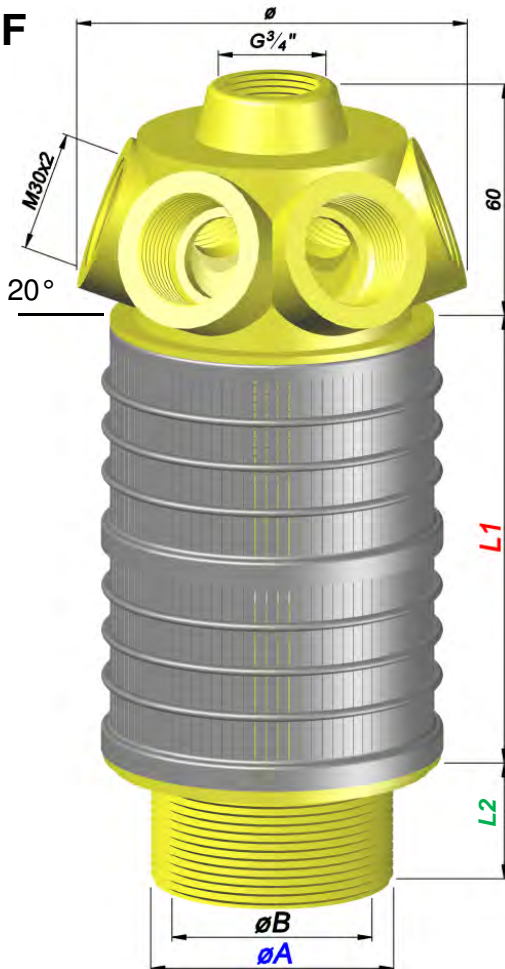

**Filterdüsen-Sterne  
mit 6 Armen  
für Flanschtank**

**Filter-Nozzles-Stars  
with 6 arms  
for Flange tank**

**Crépines étoiles  
à 6 bras**

**Estrellas para  
toberas a filtro  
con 6 brazos**

## Typ SK6F

Typ A

Seite / Page 46

## Typ MSK6F

Bestellung Ordering Commande Encargo	Typ Type Type Tipa	Schlitze Slots Fentes Ranuras	Ø	ØA	ØB	L2	L1
✉	<b>MSK6F</b>	0,2	98	G 2"	Ø 50	33	64,
			110	G 2"	1 1/4"NPT		
		G 2"		1 1/2"NPT	116,		
		Ø 68		G 2"		170	
		2 1/2" 8NPSM	Ø60	20			