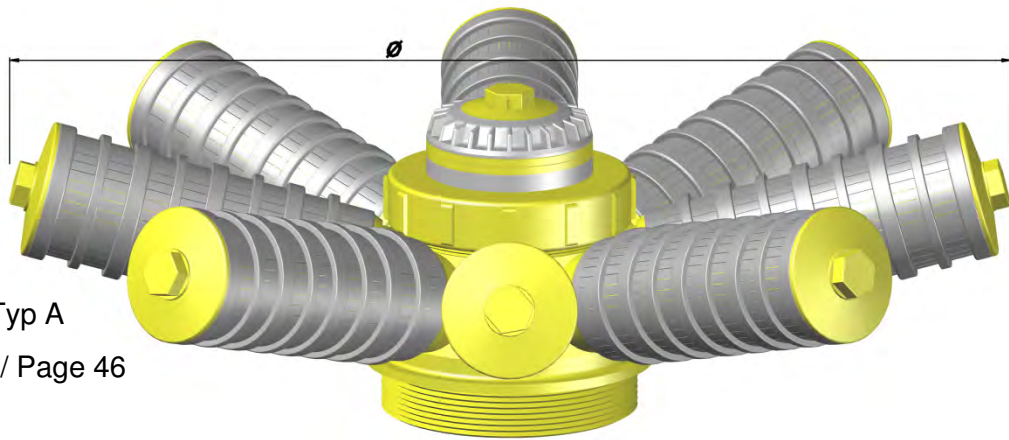

**Filterdüsen-Sterne
mit 8 Armen**

**Filter-Nozzles-Stars
with 8 arms**

**Crépines étoiles
à 8 bras**

**Estrellas para
toberas a filtro
con 8 brazos**

Typ SK8

Typ A

Seite / Page 46

Typ MSK8

Bestellung Ordering Commande Encargo	Typ Type Type Tipa
	MSK8

Typ MSK16

Bestellung Ordering Commande Encargo	Typ Type Type Tipa
	MSK16

Typ GR4“-3“

Bestellung Ordering Commande Encargo	Typ Type Type Tipa
	GR4“-3“

Typ ER3

Bestellung Ordering Commande Encargo	Typ Type Type Tipa
	ER3