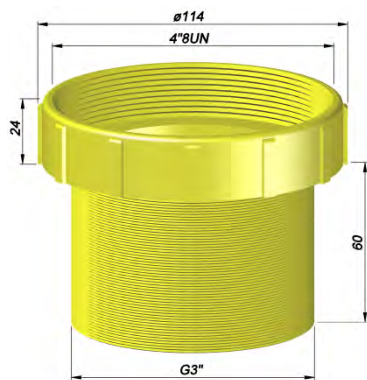

**Filterdüsen-Sterne
mit 8 Armen**

**Filter-Nozzles-Stars
with 8 arms**

**Crépines étoiles
à 8 bras**

**Estrellas para
toberas a filtro
con 8 brazos**

Typ SK8

Typ A

Seite / Page 46

Typ MSK8

Bestellung Ordering Commande Encargo	Typ Type Type Tipa
	MSK8

Typ MSK16

Bestellung Ordering Commande Encargo	Typ Type Type Tipa
	MSK16

Typ GR4“-3“

Bestellung Ordering Commande Encargo	Typ Type Type Tipa
	GR4“-3“