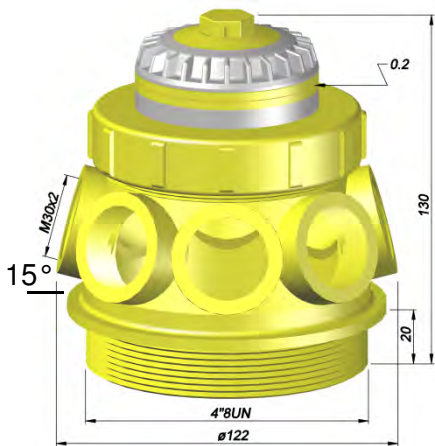

**Filterdüsen-Sterne
mit 8 Armen**

**Filter-Nozzles-Stars
with 8 arms**

**Crépines étoiles
à 8 bras**

**Estrellas para
toberas a filtro
con 8 brazos**

Typ SK8

Typ A

Seite / Page 46

Typ MSK8

Bestellung Ordering Commande Encargo	Typ Type Type Tipa
	MSK8

Typ MSK16

Bestellung Ordering Commande Encargo	Typ Type Type Tipa
	MSK16

Typ GR4“-3“

Bestellung Ordering Commande Encargo	Typ Type Type Tipa
	GR4“-3“