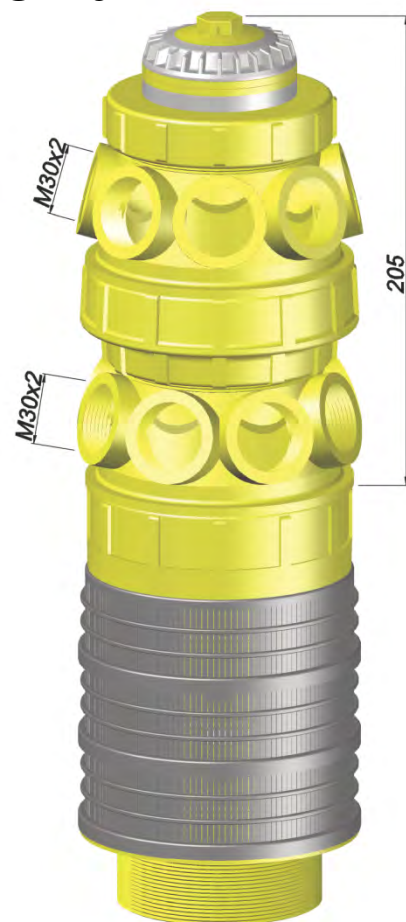

**Filterdüsen-Sterne
mit 8 Armen
für Flanschtank**

**Filter-Nozzles-Stars
with 8 arms
for Flange tank**

**Crépines étoiles
à 8 bras**

**Estrellas para
toberas a filtro
con 8 brazos**

Typ SK8F

Typ A

Seite / Page 46

Typ MSK8F

Typ MSK16F

Bestellung Ordering Commande Encargo	Typ Type Type Tipa	Schlitz Slots Fentes Ranuras	ØA	Länge Length Longueur Largura
✉	MSK8F	0,2	G 3"	115,
			3"NPT	150,
			4" 8UN	190,
				228

Bestellung Ordering Commande Encargo	Typ Type Type Tipa
✉	MSK16F