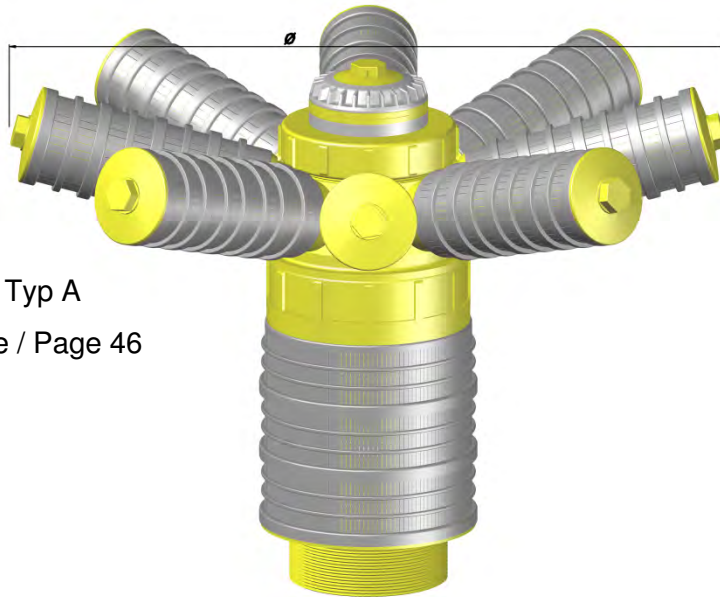

**Filterdüsen-Sterne
mit 8 Armen
für Flanschtank**

**Filter-Nozzles-Stars
with 8 arms
for Flange tank**

**Crépines étoiles
à 8 bras**

**Estrellas para
toberas a filtro
con 8 brazos**

Typ SK8F

Typ A

Seite / Page 46

Typ MSK8F

Typ MSK16F

Bestellung Ordering Commande Encargo	Typ Type Type Tipa	Schlitz Slots Fentes Ranuras	ØA	Länge Length Longueur Largura
✉	MSK8F	0,2	G 3"	115,
			3"NPT	150,
			4" 8UN	190,
				228

Bestellung Ordering Commande Encargo	Typ Type Type Tipa
✉	MSK16F