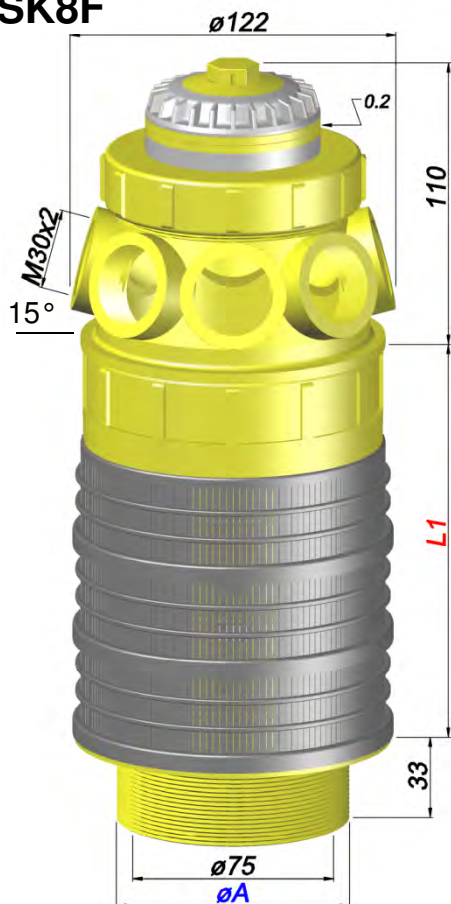

**Filterdüsen-Sterne
mit 8 Armen
für Flanschtank**

**Filter-Nozzles-Stars
with 8 arms
for Flange tank**

**Crépines étoiles
à 8 bras**

**Estrellas para
toberas a filtro
con 8 brazos**

Typ SK8F

Typ A

Seite / Page 46

Typ MSK8F

Typ MSK16F

Bestellung Ordering Commande Encargo	Typ Type Type Tipa	Schlitz Slots Fentes Ranuras	ØA	Länge Length Longueur Largura
✉	MSK8F	0,2	G 3"	115,
			3"NPT	150,
			4" 8UN	190,
				228

Bestellung Ordering Commande Encargo	Typ Type Type Tipa
✉	MSK16F