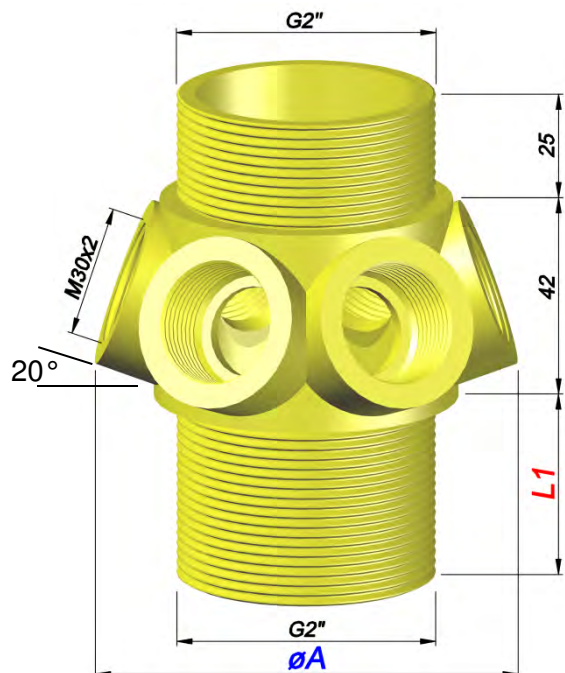

Filterdüsen-Sterne
mit 6 Armen

Filter-Nozzles-Stars
with 6 arms

Crépines étoiles
à 6 bras

Estrellas para
toberas a filtro
con 6 brazos

Typ SO6

Typ A
Seite / Page 46

Typ MSO6

Typ MSO60