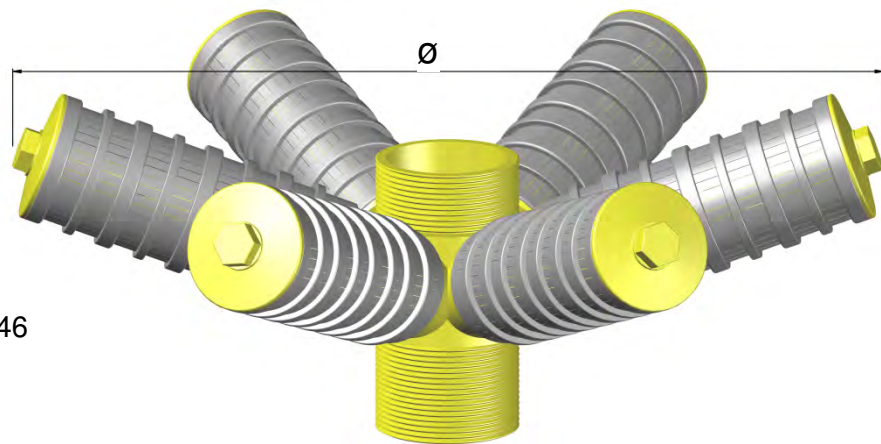

Filterdüsen-Sterne
mit 6 Armen

Filter-Nozzles-Stars
with 6 arms

Crépines étoiles
à 6 bras

Estrellas para
toberas a filtro
con 6 brazos

Typ SO6

Typ A
Seite / Page 46

Typ MSO6

Typ MSO60

Bestellung Ordering Commande Encargo	Typ Type Type Tipa	L1	$\varnothing A$
	MSO60	25	98
		50	110

Bestellung Ordering Commande Encargo	Typ Type Type Tipa	L1	$\varnothing A$
	MSO6	20	98, 110
	MSO61	34	
	MSO62	46	
	MSO63	58	