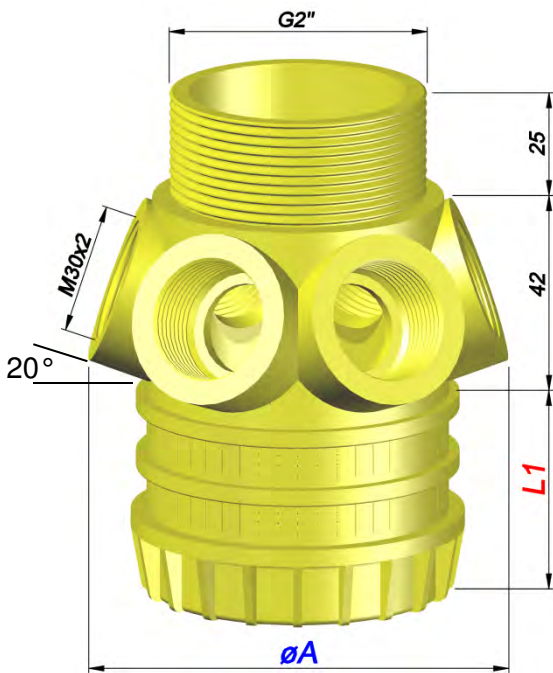

Filterdüsen-Sterne
mit 6 Armen

Filter-Nozzles-Stars
with 6 arms

Crépines étoiles
à 6 bras

Estrellas para
toberas a filtro
con 6 brazos

Typ SO6

Typ A
Seite / Page 46

Typ MSO6

Typ MSO60