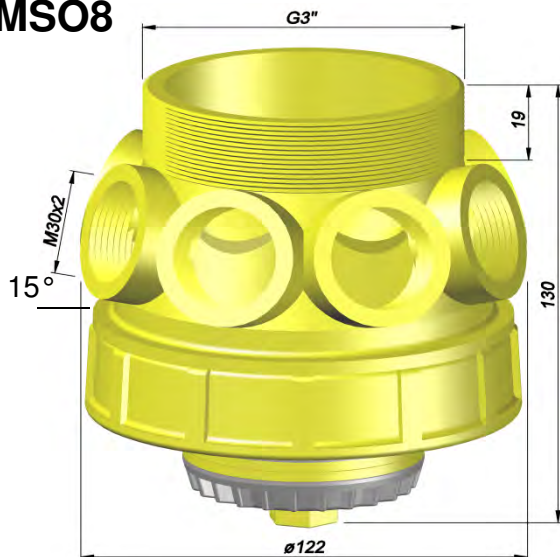

Filterdüsen-Sterne  
mit 8 Armen

Filter-Nozzles-Stars  
with 8 arms

Crépines étoiles  
à 8 bras

Estrellas para  
toberas a filtro  
con 8 brazos

Typ SO8

Typ A

Seite / Page 46

Typ MSO8

Bestellung Ordering Commande Encargo	Typ Type Type Tipa
---	-----------------------------

MSO8

Typ MSO16

Bestellung Ordering Commande Encargo	Typ Type Type Tipa
---	-----------------------------

MSO16

Typ GR3“