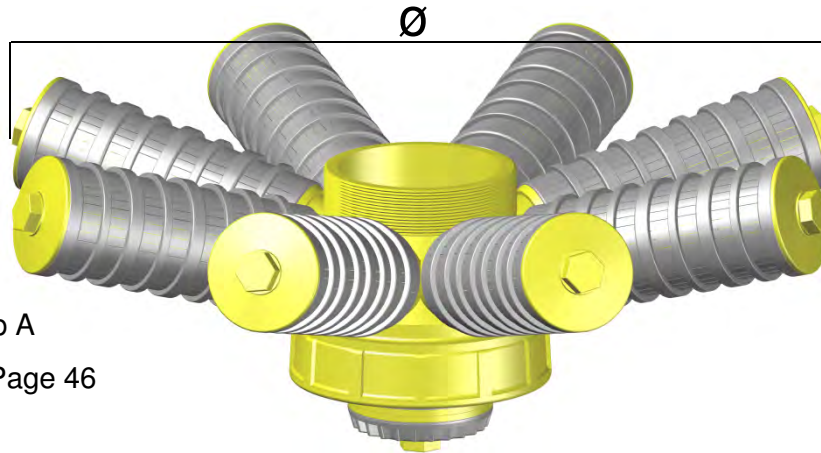

Filterdüsen-Sterne  
mit 8 Armen

Filter-Nozzles-Stars  
with 8 arms

Crépines étoiles  
à 8 bras

Estrellas para  
toberas a filtro  
con 8 brazos

Typ SO8

Typ A

Seite / Page 46

Typ MSO8

Bestellung Ordering Commande Encargo	Typ Type Type Tipa
---	-----------------------------

MSO8

Typ MSO16

Bestellung Ordering Commande Encargo	Typ Type Type Tipa
---	-----------------------------

MSO16

Typ GR3“

Bestellung Ordering Commande Encargo	Typ Type Type Tipa	øA
---	-----------------------------	----

GR3“

90