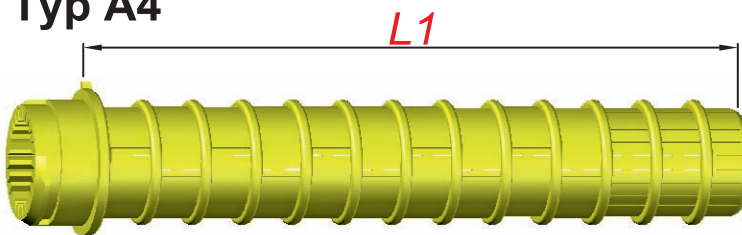

Filterdüsen-Sterne  
mit 6 Armen

Filter-Nozzles-Stars  
with 6 arms

Crépines  
étoiles  
à 6 bras

Estrellas para  
toberas a filtro  
con 6 brazos

Typ SS6

Typ MSS6

Bestellung Ordering Commande Encargo	Typ Type Type Tipa	ØA	Material Material Materiau Material
	<b>MSS6</b>	ø 1.05" ø 1" ø 1¼" ø 1.9" ø 50	<b>ABS</b>

Typ A4

Bestellung Ordering Commande Encargo	Typ Type Type Tipa	Schlitze Slots Fentes Ranuras	L1	= Ø
	<b>A4</b>	0,25	143 = Ø 373 185 = Ø 460 210 = Ø 510	
		teilweise geschlossen partially closed		

Typ A5

Bestellung Ordering Commande Encargo	Typ Type Type Tipa	Schlitze Slots Fentes Ranuras	L1	= Ø
	<b>A5</b>	0,25	85 = Ø 260 113 = Ø 314 143 = Ø 373 185 = Ø 460 210 = Ø 510	