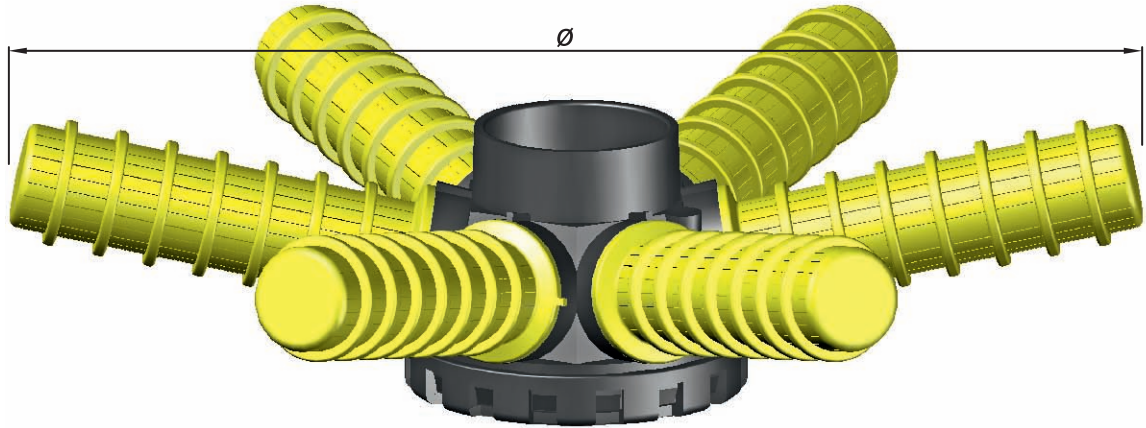

Filterdüsen-Sterne  
mit 6 Armen

Filter-Nozzles-Stars  
with 6 arms

Crépines  
étoiles  
à 6 bras

Estrellas para  
toberas a filtro  
con 6 brazos

Typ SS6

Typ MSS6

Bestellung Ordering Commande Encargo	Typ Type Type Tipa	ØA	Material Material Materiau Material
	<b>MSS6</b>	ø 1.05" ø 1" ø 1¼" ø 1.9" ø 50	<b>ABS</b>

Typ A4

Bestellung Ordering Commande Encargo	Typ Type Type Tipa	Schlitze Slots Fentes Ranuras	L1	= Ø
	<b>A4</b>	0,25	143 = Ø 373 185 = Ø 460 210 = Ø 510	
		teilweise geschlossen partially closed		

Typ A5

Bestellung Ordering Commande Encargo	Typ Type Type Tipa	Schlitze Slots Fentes Ranuras	L1	= Ø
	<b>A5</b>	0,25	85 = Ø 260 113 = Ø 314 143 = Ø 373 185 = Ø 460 210 = Ø 510	