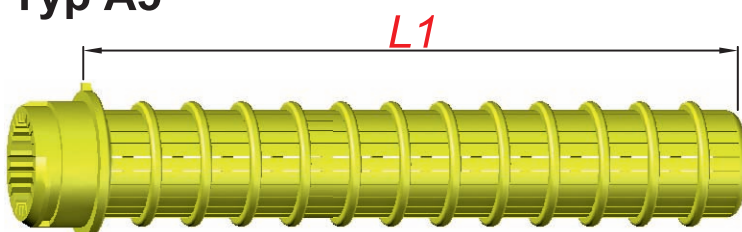

Filterdüsen-Sterne  
mit 6 Armen

Filter-Nozzles-Stars  
with 6 arms

Crépines  
étoiles  
à 6 bras

Estrellas para  
toberas a filtro  
con 6 brazos

Typ SS6

Typ MSS6

Bestellung Ordering Commande Encargo	Typ Type Type Tipa	ØA	Material Material Materiau Material
	<b>MSS6</b>	ø 1.05" ø 1" ø 1¼" ø 1.9" ø 50	<b>ABS</b>

Typ A4

Bestellung Ordering Commande Encargo	Typ Type Type Tipa	Schlitze Slots Fentes Ranuras	L1	= Ø
	<b>A4</b>	0,25	143 = Ø 373 185 = Ø 460 210 = Ø 510	
		teilweise geschlossen partially closed		

Typ A5

Bestellung Ordering Commande Encargo	Typ Type Type Tipa	Schlitze Slots Fentes Ranuras	L1	= Ø
	<b>A5</b>	0,25	85 = Ø 260 113 = Ø 314 143 = Ø 373 185 = Ø 460 210 = Ø 510	