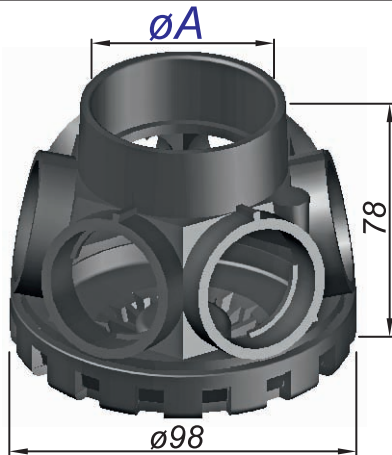

Filterdüsen-Sterne  
mit 6 Armen

Filter-Nozzles-Stars  
with 6 arms

Crépines  
étoiles  
à 6 bras

Estrellas para  
toberas a filtro  
con 6 brazos

Typ SS6

Typ MSS6

Bestellung Ordering Commande Encargo	Typ Type Type Tipa	ØA	Material Material Materiau Material
	<b>MSS6</b>	ø 1.05" ø 1" ø 1¼" ø 1.9" ø 50	<b>ABS</b>

Typ A4

Bestellung Ordering Commande Encargo	Typ Type Type Tipa	Schlitze Slots Fentes Ranuras	L1	= Ø
	<b>A4</b>	0,25	143 = Ø 373 185 = Ø 460 210 = Ø 510	
		teilweise geschlossen partially closed		

Typ A5

Bestellung Ordering Commande Encargo	Typ Type Type Tipa	Schlitze Slots Fentes Ranuras	L1	= Ø
	<b>A5</b>	0,25	85 = Ø 260 113 = Ø 314 143 = Ø 373 185 = Ø 460 210 = Ø 510	