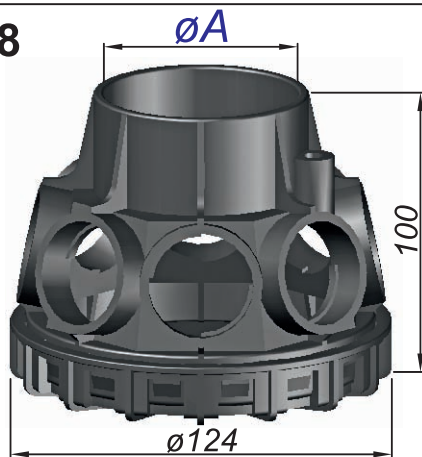

Filterdüsen-Sterne
mit 8 Armen

Filter-Nozzles-Stars
with 8 arms

Crépines étoiles
à 8 bras

Estrellas para
toberas a filtro
con 8 brazos

Typ SS8

Typ MSS8

Bestellung Ordering Commande Encargo	Typ Type Type Tipa	ø A	Material Material Materiau Material
	MSS8	ø 60,3 ø 63	ABS

Typ A4

Bestellung Ordering Commande Encargo	Typ Type Type Tipa	Schlitz Slots Fentes Ranuras	L1	= ø
	A4	0,25	143	= ø 397
			185	= ø 479
			210	= ø 532
		teilweise geschlossen partially closed		

Typ A5

Bestellung Ordering Commande Encargo	Typ Type Type Tipa	Schlitz Slots Fentes Ranuras	L1	= ø
	A5	0,25	85	= ø 284
			113	= ø 338
			143	= ø 397
			185	= ø 479
			210	= ø 532
			240	= ø 586
			270	= ø 644
			312	= ø 726