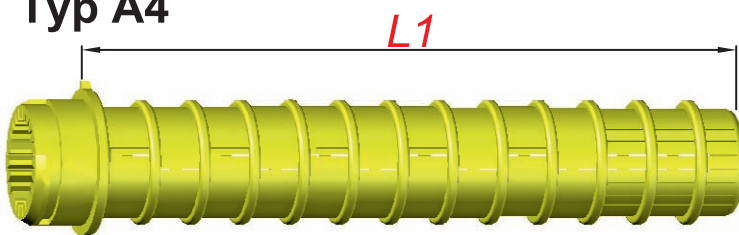

Filterdüsen-Sterne
mit 8 Armen

Filter-Nozzles-Stars
with 8 arms

Crépines étoiles
à 8 bras

Estrellas para
toberas a filtro
con 8 brazos

Typ SS8

Typ MSS8

Bestellung Ordering Commande Encargo	Typ Type Type Tipa	ø A	Material Material Materiau Material
	MSS8	ø 60,3 ø 63	ABS

Typ A4

Bestellung Ordering Commande Encargo	Typ Type Type Tipa	Schlitz Slots Fentes Ranuras	L1	= ø
	A4	0,25	143	= ø 397
			185	= ø 479
			210	= ø 532
		teilweise geschlossen partially closed		

Typ A5

Bestellung Ordering Commande Encargo	Typ Type Type Tipa	Schlitz Slots Fentes Ranuras	L1	= ø
	A5	0,25	85	= ø 284
			113	= ø 338
			143	= ø 397
			185	= ø 479
			210	= ø 532
			240	= ø 586
			270	= ø 644
			312	= ø 726