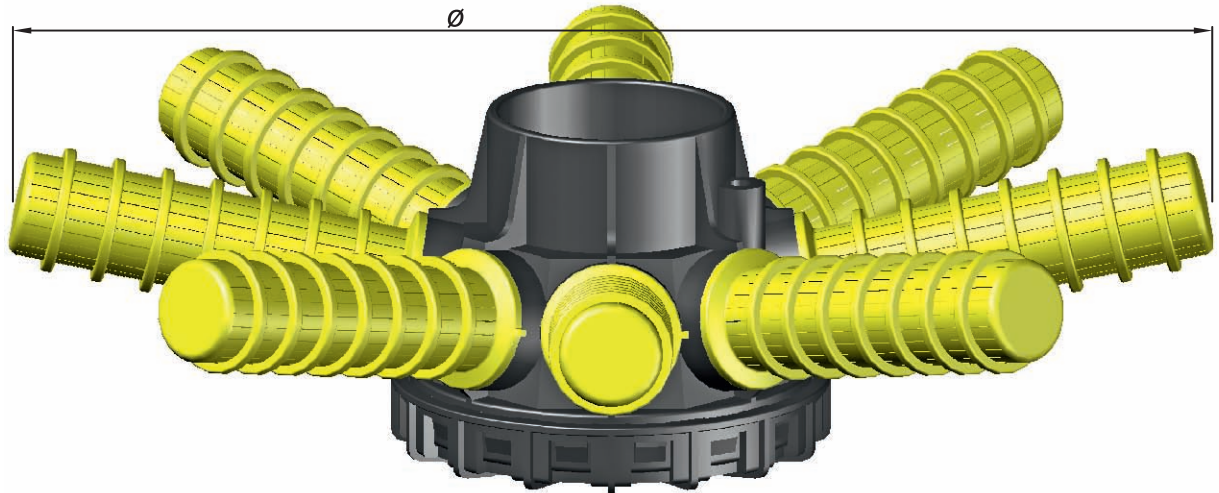

Filterdüsen-Sterne
mit 8 Armen

Filter-Nozzles-Stars
with 8 arms

Crépines étoiles
à 8 bras

Estrellas para
toberas a filtro
con 8 brazos

Typ SS8

Typ MSS8

Bestellung Ordering Commande Encargo	Typ Type Type Tipa	ø A	Material Material Materiau Material
	MSS8	ø 60,3 ø 63	ABS

Typ A4

Bestellung Ordering Commande Encargo	Typ Type Type Tipa	Schlitz Slots Fentes Ranuras	L1	= ø
	A4	0,25	143	= ø 397
			185	= ø 479
			210	= ø 532
		teilweise geschlossen partially closed		

Typ A5

Bestellung Ordering Commande Encargo	Typ Type Type Tipa	Schlitz Slots Fentes Ranuras	L1	= ø
	A5	0,25	85	= ø 284
			113	= ø 338
			143	= ø 397
			185	= ø 479
			210	= ø 532
			240	= ø 586
			270	= ø 644
			312	= ø 726