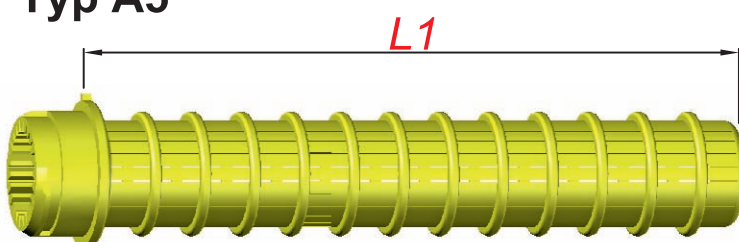

Filterdüsen-Sterne
mit 8 Armen

Filter-Nozzles-Stars
with 8 arms

Crépines étoiles
à 8 bras

Estrellas para
toberas a filtro
con 8 brazos

Typ SS8

Typ MSS8

Bestellung Ordering Commande Encargo	Typ Type Type Tipa	ø A	Material Material Materiau Material
	MSS8	ø 60,3 ø 63	ABS

Typ A4

Bestellung Ordering Commande Encargo	Typ Type Type Tipa	Schlitz Slots Fentes Ranuras	L1	= ø
	A4	0,25	143	= ø 397
			185	= ø 479
			210	= ø 532
		teilweise geschlossen partially closed		

Typ A5

Bestellung Ordering Commande Encargo	Typ Type Type Tipa	Schlitz Slots Fentes Ranuras	L1	= ø
	A5	0,25	85	= ø 284
			113	= ø 338
			143	= ø 397
			185	= ø 479
			210	= ø 532
			240	= ø 586
			270	= ø 644
			312	= ø 726