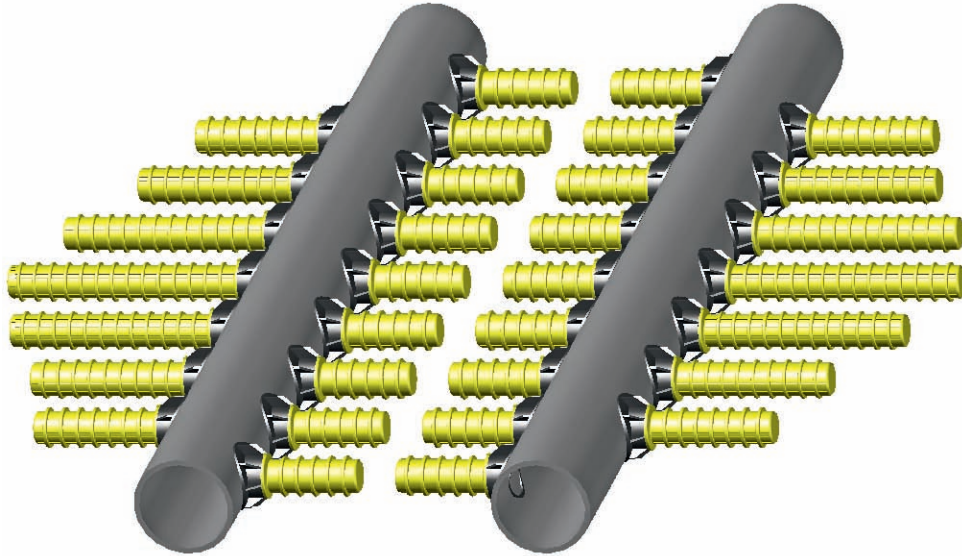

Filterdüsen- Arme	Filter-Nozzles Arms	Crépines bras	Brazos de toberas a filtro
----------------------	------------------------	---------------	-------------------------------

Typ SSR

Typ SSR

Bestellung Ordering Commande Encargo	Typ Type Type Tipa	Schlitze Slots Fentes Ranuras	øA	L1	Länge Length Longueur Largura
	SSR	0,25	Ø63 Ø75 Ø90 Ø114		99, 127, 157, 199, 224, 254, 284, 326, 351, 381, 411, 453, 480, 508, 538, 580, 607, 635, 665, 707, 734, 762, 792, 834, 861, 889, 919, 961, 988, 1016, 1046, 1088 ...