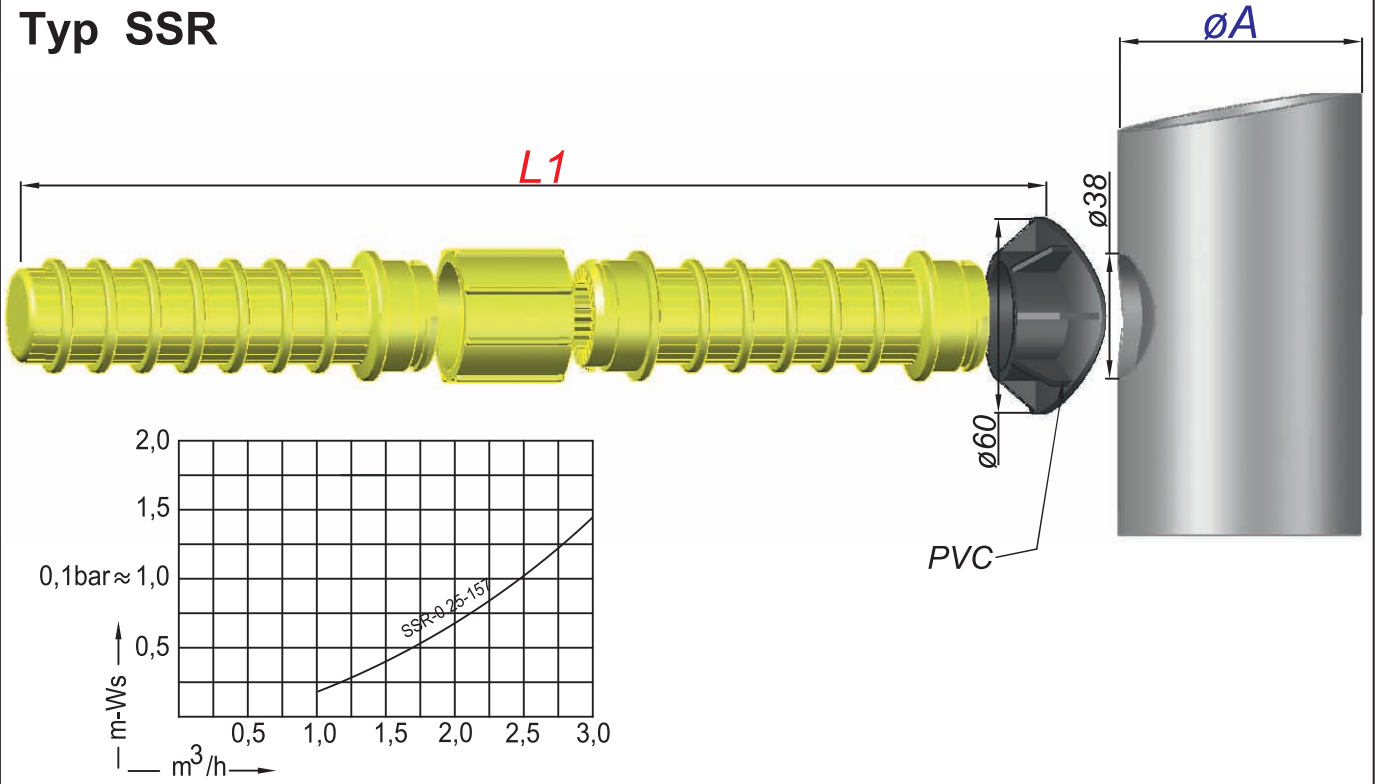

Filterdüsen- Arme	Filter-Nozzles Arms	Crépines bras	Brazos de toberas a filtro
----------------------	------------------------	---------------	-------------------------------

Typ SSR

Typ SSR

Bestellung Ordering Commande Encargo	Typ Type Type Tipa	Schlitze Slots Fentes Ranuras	øA	L1	Länge Length Longueur Largura
	SSR	0,25	Ø63 Ø75 Ø90 Ø114		99, 127, 157, 199, 224, 254, 284, 326, 351, 381, 411, 453, 480, 508, 538, 580, 607, 635, 665, 707, 734, 762, 792, 834, 861, 889, 919, 961, 988, 1016, 1046, 1088 ...