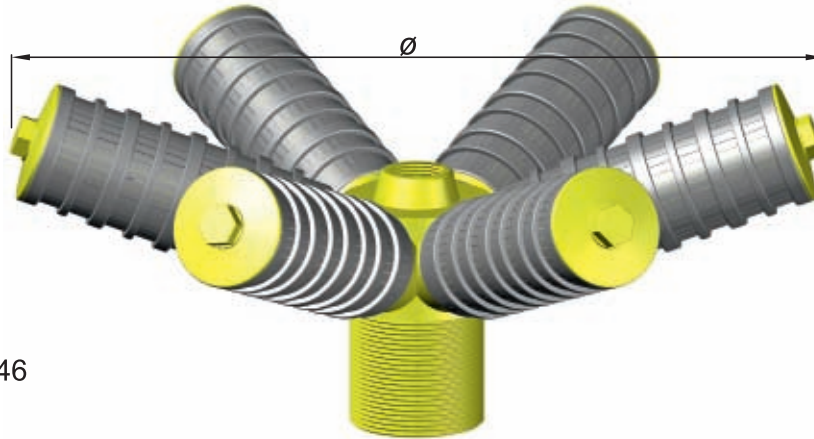

Filterdüsen-Sterne  
mit 6 Armen

Filter-Nozzles-Stars  
with 6 arms

Crépines  
étoiles  
à 6 bras

Estrellas para  
toberas a filtro  
con 6 brazos

### Typ SK6

Typ A

Seite / Page 46