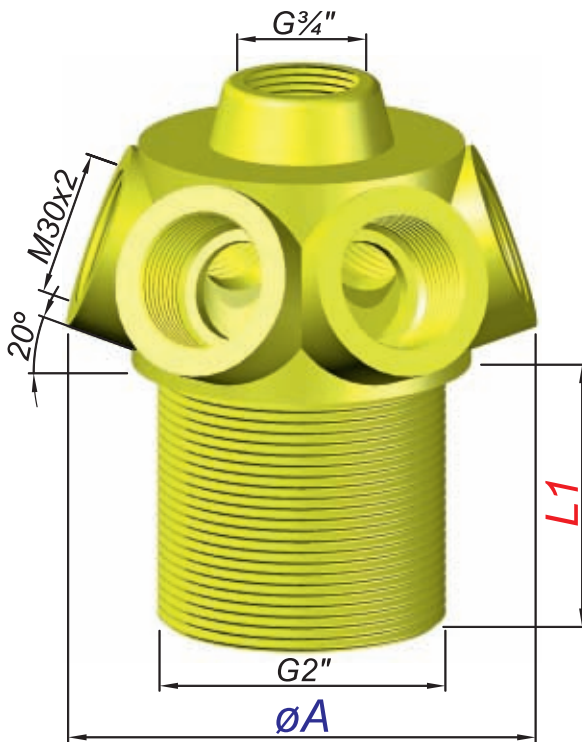

Filterdüsen-Sterne  
mit 6 Armen

Filter-Nozzles-Stars  
with 6 arms

Crépines  
étoiles  
à 6 bras

Estrellas para  
toberas a filtro  
con 6 brazos

### Typ SK6

Typ A

Seite / Page 46

### Typ MSK6